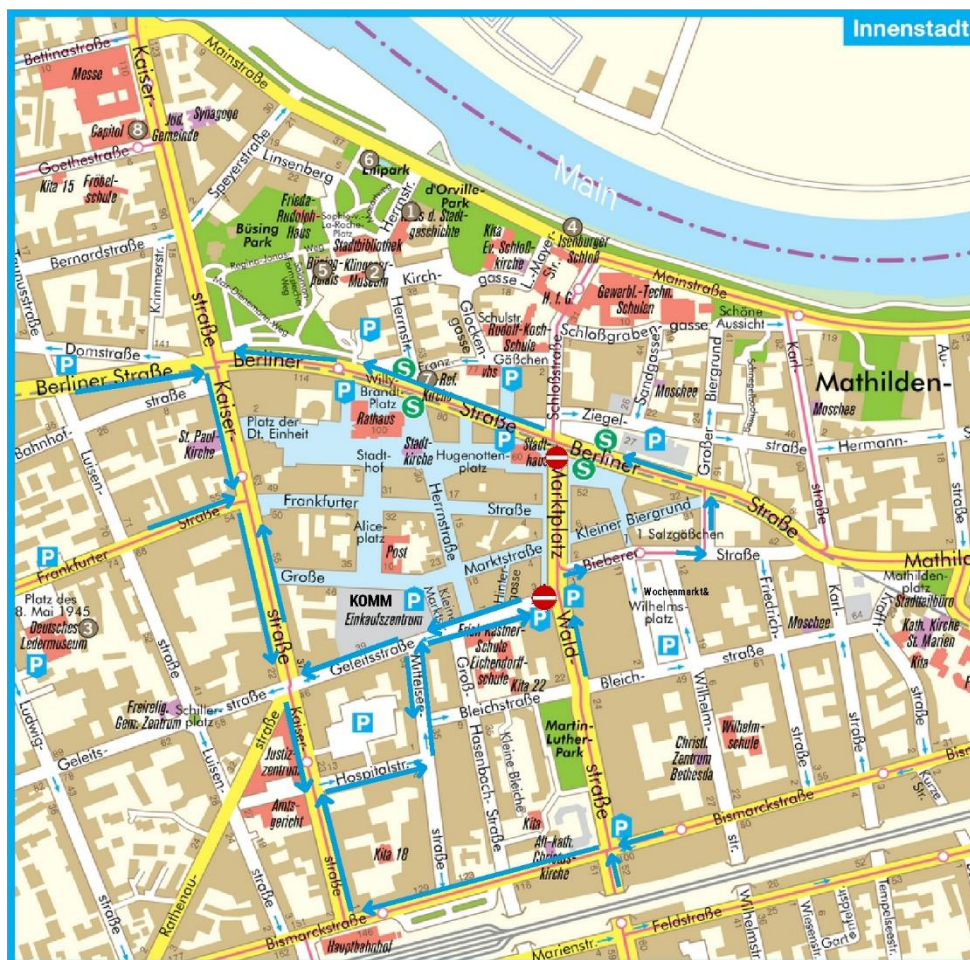

Marktplatz-Umbau

Sehr geehrte Damen und Herren,

vom **08.08.2022 bis 21.08.2022** ist die Zufahrtsmöglichkeit von der Waldstraße in die Geleitsstraße nicht möglich. Im Rahmen des Marktplatz-Umbaus werden in dem gesperrten Bereich, weitere Tiefbauarbeiten stattfinden.

Die Erreichbarkeit in die Geleitsstraße wird über Alternativrouten (**siehe Plan-Rückseite**) gewährleistet.

Bitte beachten Sie, dass durch die Arbeiten in der Geleitsstraße vorübergehend einige Parkplätze entfallen müssen. Die Grundstücke und Geschäfte bleiben weiterhin jederzeit erreichbar,

Danke für Ihr Verständnis.

Planausschnitt Zufahrt Geleitsstraße